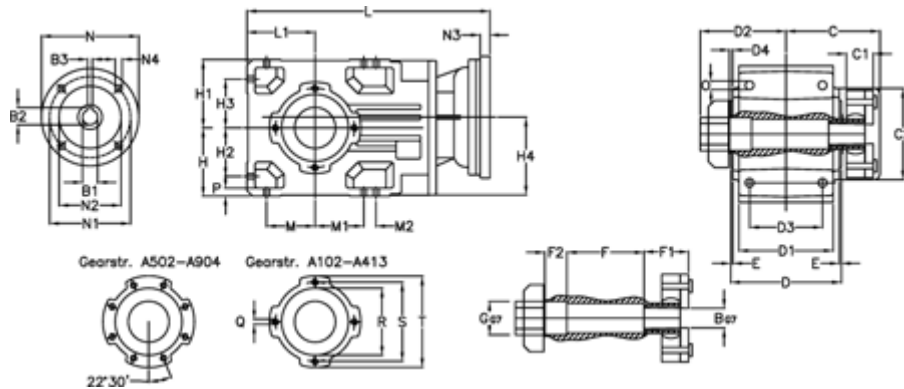

Article number: 296003501066245
 Description: Bevel helical gearbox
 A352QF30-10,6-P112B5

Measures

B = 30	D1 = 166	F2 = 53	L = 389.0	N3 = 4,5
B1 = 28	D2 = 80	G = 42	L1 = 100	N4 = M12x16
B2 = 31.3	D3 = 135	GA = 43	M = 73.0	O = 12.0
B3 = 8	d4 = 5.0	H = 100	M1 = 73.0	P = 11
C = 70.0	Description = A352 QF-xx P112 B5	H1 = 100	M2 = 11	Q = M10x17
C1 = 24	E = 3.5	H2 = 73.0	N = 250	R = 110
C2 = 90.0	F = 12.0	H3 = 73.0	N1 = 215	S = 130
D = 173	F1 = 48.0	H4 = 114.0	N2 = 180	T = 150